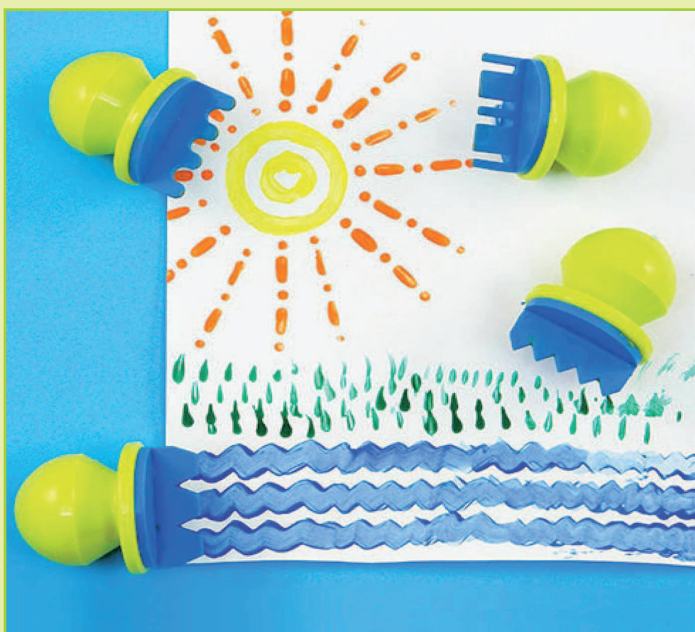

POMELLI PER TRACCIARE · SET 4 PZ.

Pomelli ø 35 mm con impronta in gomma-spugna con profilo sagomato, per creare effetti particolari con tempere, sabbia, pasta per modellare ecc.

4896 € 4,99