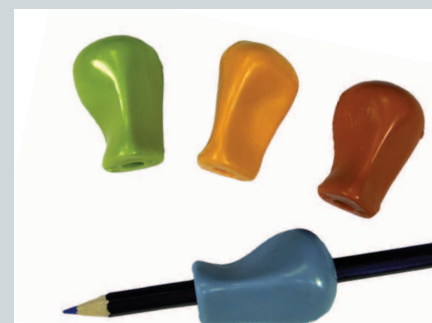

IMPUGNATURE CLASSIC • 12 PZ.

Impugnature in gomma idonee per mancini.

18552

€ 5,25