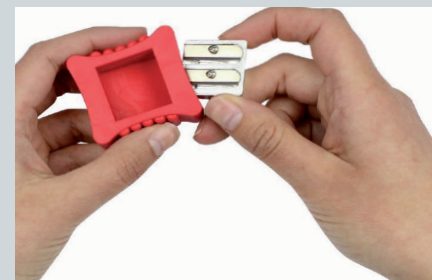

AIUTOGRAFIA OVETTI • 3 PZ.

Migliora il controllo motorio nel gesto della scrittura. Speciale gomma resistente all'attrito. Il prodotto contiene lattice. **Colori assortiti.**

15154

€ 4,89

AIUTOGRAFIA GROTTA • 12 PZ.

Favorisce il corretto posizionamento delle dita con una partizione interna per l'inserimento del pollice e dell'indice. **Idonea anche per mancini. Colori assortiti.**

15153

€ 44,90

IMPUGNATURA PER TEMPERINI • 3 PZ.