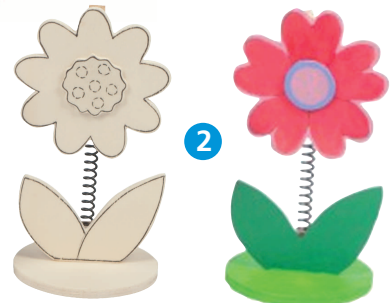

2

MEMO CLIP STELLA

Spirale in metallo.
Dimensioni cm 9x3,5x14,5

16673.01 € 1,49