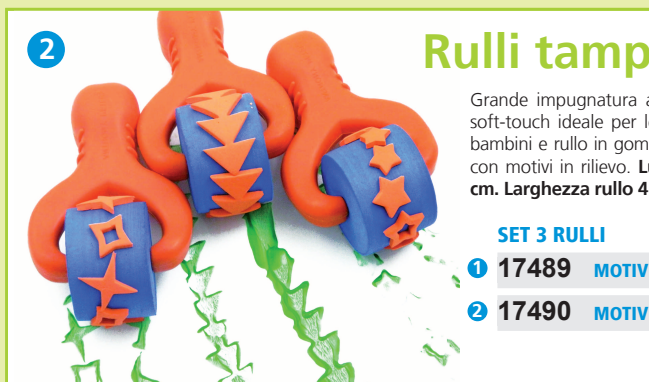

Resistenti rulli ideati per tempere, inchiostri, paste da modellare robusti. Appositamente studiati per le piccole dita dei bambini. Facili da usare e da pulire. Impronta in gomma-spugna e impugnatura in plastica, da indossare sulle dita. Dimensioni mm 55x30x25

1 4926 SET 3 PEZZI SUPERFICIE LISCIA € 2,90

2 4925 SET 3 PEZZI SUPERFICIE CON DECORI € 2,90

TIMBRINI A DITA

24 timbrini in morbida gomma da indossare sulle dita, ideati per stampigliare qualsiasi soggetto e superficie. Assortiti in 6 soggetti.

4547 € 2,49

Rulli tampone decori

Grande impugnatura antiscivolo in plastica soft-touch ideale per le piccole manine dei bambini e rullo in gomma-spugna compatta con motivi in rilievo. Lunghezza totale 13 cm. Larghezza rullo 4 cm.