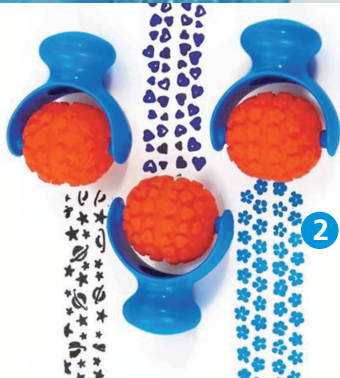

1 **SERIE PALLINI**

4927 € 5,90

2 **SERIE MOTIVI**

4928 € 5,90