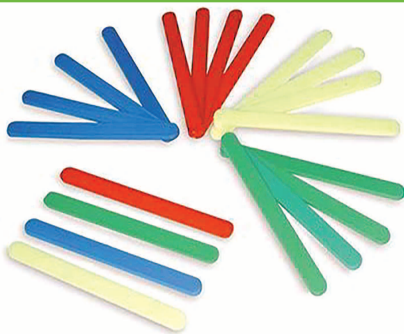

STECHE IN PLASTICA

CONF. 25 PZ.

Stick mm 10x115 in plastica colorata idonei sia per attività logico matematiche di classificazione, conteggio, seriazione ecc. che per attività creative, costruzioni ecc. Colori assortiti.

19547 € 1,99

3