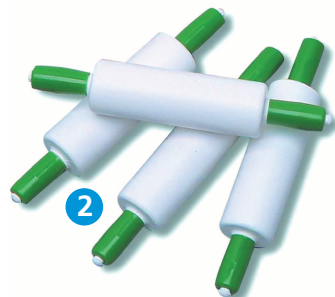

Mattarelli lisci

Mattarelli in legno o plastica lavabile di alta qualità ideati per stendere con facilità plastilina e paste da modellare in genere.

MATTARELLO IN PLASTICA

Lunghezza circa cm 18,5.

1 4736 SET 4 MATTARELLI € 3,44

2 4738 SET 25 MATTARELLI € 21,90

3 MATTARELLO IN LEGNO · SET 4 PZ.

Dimensioni ø 4x21 cm

0016 € 17,96

4 RULLO-MATTARELLO · SET 4 PZ.

Rullo ø 40 x 65 mm in plastica lavabile.

4756 € 5,00

MATTARELLI CON DECORI

Rulli cm 18 x ø 40 mm in robusta plastica con impronta in gomma, ideati sia per temperare e colori liquidi che per plastilina e paste da modellare in genere.

1 SET 5 DECORI DECO

0859 € 9,75

2 SET 4 DECORI RETRO

17059 € 9,00

3 MATTARELLO COMPONIBILE

Mattarello ø 4x23 cm con impronte in gomma intercambiabili e componibili a piacimento secondo l'ordine desiderato.

17060 € 4,99

MATTARELLI FANTASIA

SET 3 PEZZI

Mattarelli ø 4x20 cm in legno levigato con superficie in rilievo con 3 motivi. Ideati sia per paste da modellare che per temperare e inchiostri.

3878 € 9,90

Cerchi utensili per il modellaggio?