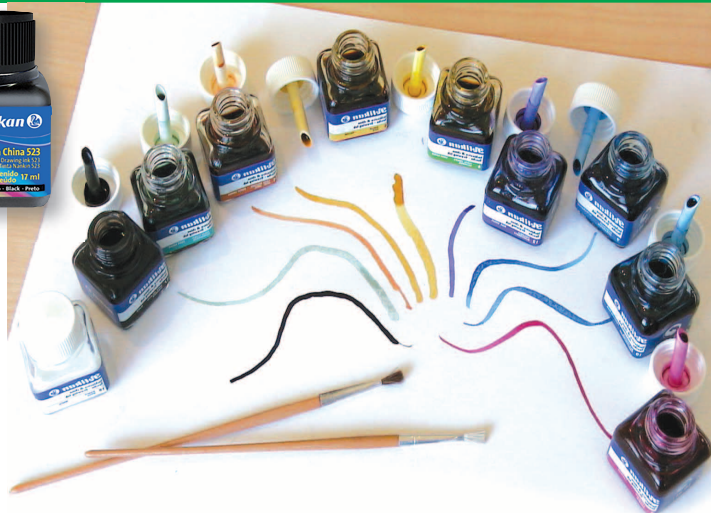

MEGA ACQUERELLI

Pastiglioni ø 55 mm di tempera acquerellabile formulata con pigmenti opachi coprenti. Facilmente lavabili con acqua, sono ideali per dipingere su carta e cartoncino con spugne e pennelli. Altamente solubili, formulati con pigmenti di alta qualità che mantengono un alto grado di intensità e brillantezza delle tinte. Privi di glutine, inmiscibili, durevoli nel tempo. Compatibili i contenitori cod.1399 e 6612.

10 FLACONI IN 10 COLORI

Bianco, giallo, carminio, verde chiaro, verde scuro, cobalto, oltremare, siena bruciata, seppia, nero.

4588.90 € 23,49

PENNA A CANNUCCIA CON PENNINO

Idonea per l'utilizzo di inchiostri di china.