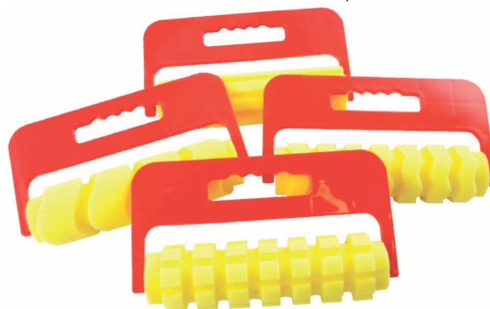

STRISCE E ONDE · SET 4 PZ.
17036 € 9,00