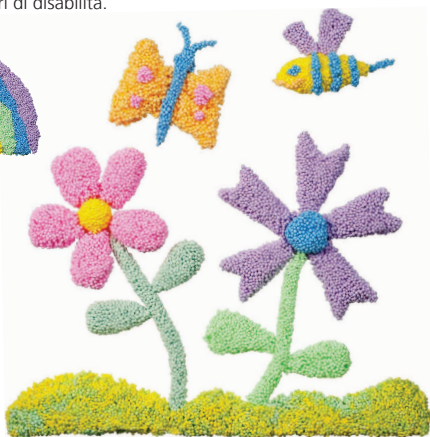

Piccole sfere di polistirolo tenute insieme da un gel atossico privo di coloranti, dermatologicamente testato. Non si attaccano a mani e vestiti e si possono modellare, mescolare, plasmare. Le proprietà manipolative lo rendono un sussidio ideale per attività terapeutiche anche in favore di soggetti portatori di disabilità.

- L'unico ed originale pronto all'uso
- Non necessita di additivi e collanti
- Totalmente inodore
- Non essicca mai anche all'aria
- Riutilizzabile numerose volte
- Insuperabile percezione tattile
- Non si attacca a mani ed indumenti

SET BASE 6 PANETTI IN 6 COLORI

Bianco verde azzurro + rosa giallo e arancio glitter.

0245

€ 14,99

+3 ANNI

FOAM CLAY

Pasta modellabile con microsferine in polistirolo che la rendono idonea a rivestire qualsiasi oggetto trasformandosi in una superficie dura e compatta. Se la pasta si asciuga, basta impastarla con le mani insieme a un po' d'acqua, in modo che torni elastica.

+3 ANNI

**SUPER MORBIDO
NESSUNA SBAVATURA
ADERENZA ECCELLENTE**

10 COLORI IN BARATTOLI DA 35 GR.

18287

€ 14,49

VASSOIO BIANCO CM 37X29

Bordo rialzato da 2 cm.

19775

€ 6,99

VASSOIO JUMBO CM 100X100

Bordo rialzato h 7 cm

18079

€ 37,50

MANIPOLAZIONE