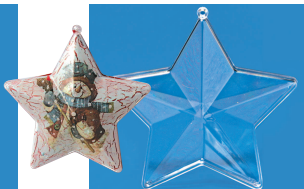

SFERA Ø 8 CM - 25 PZ.

6860.01

€ 19,00

ABETE H 10 CM - 20 PZ.

6860.06

€ 31,80

CAMPANA H 9 CM - 20 PZ.

6860.07