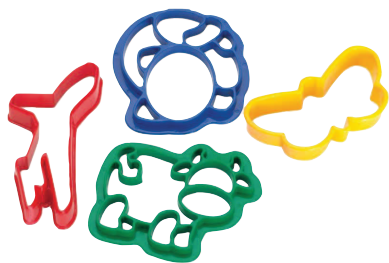

FORMINE FANTASIA GIOTTO PATPLUME · SET 16 PEZZI

Tante formine e un mattarello per modellare la plastilina e le paste. Materiale plastico di alta qualità lavabile, privo di bordi taglienti. Dimensioni: formina casa altezza 5 cm.

18563 € 4,99