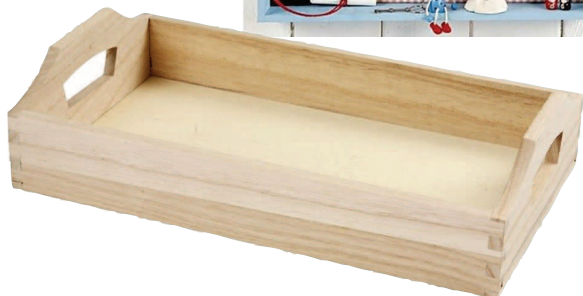

VASSOIO CON MANICI

Legno di Paulownia naturale da decorare con carte e cartoncini, colori, applicazioni, glitter, brillantini ecc. Ideale per la tecnica del decoupage.

Dimensioni cm 30x17x5
(interno cm 27x15x4)

18243 € 4,19