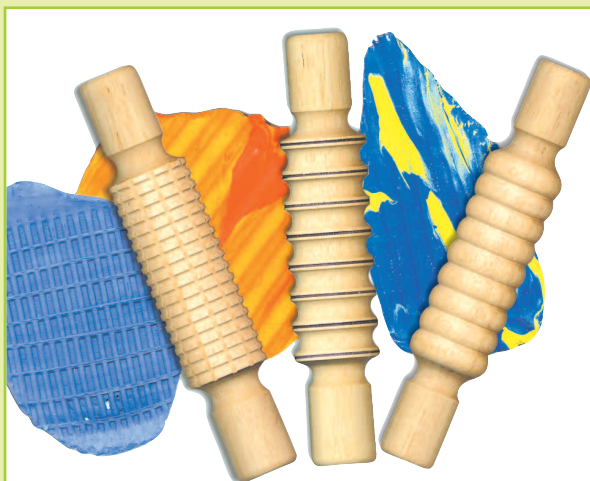

Rullo ø 40 x 65 mm in plastica lavabile.

4756 € 5,00

MATTARELLI CON DECORI

Rulli cm 18 x ø 40 mm in robusta plastica con impronta in gomma, ideati sia per temperare e colori liquidi che per plastilina e paste da modellare in genere.

17060 € 4,99

MATTARELLI FANTASIA

SET 3 PEZZI

Mattarelli ø 4x20 cm in legno levigato con superficie in rilievo con 3 motivi. Ideati sia per paste da modellare che per temperare e inchiostri.

3878 € 9,90

Cerchi utensili per il modellaggio?