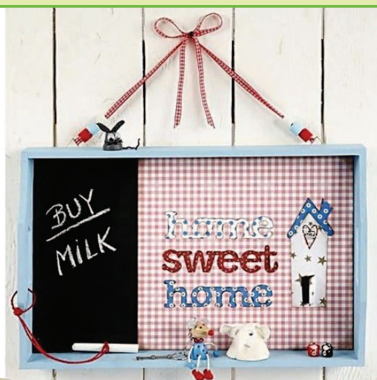

VASSOIO CON MANICI

Legno di Paulownia naturale da decorare con carte e cartoncini, colori, applicazioni, glitter, brillantini ecc. Ideale per la tecnica del decoupage.

Dimensioni cm 30x17x5
(interno cm 27x15x4)

18243 € 4,19