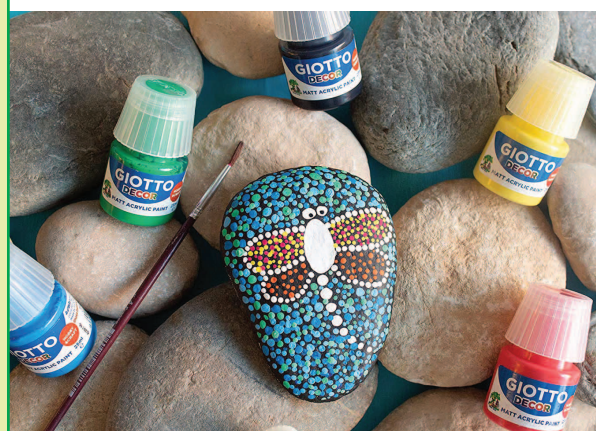

DECOR ACRYLIC GIOTTO

Tempera acrilica a base d'acqua con **effetto opaco**. Coprente e facile da stendere su qualsiasi superficie. **Innocua e sicura**, intermiscibile, offre una buona resistenza alla luce. Odore neutro. **Lavabile da mani e pennelli con acqua e sapone.**

12 FLACONI DA 25 ML IN 12 COLORI

5031

€ 9,90