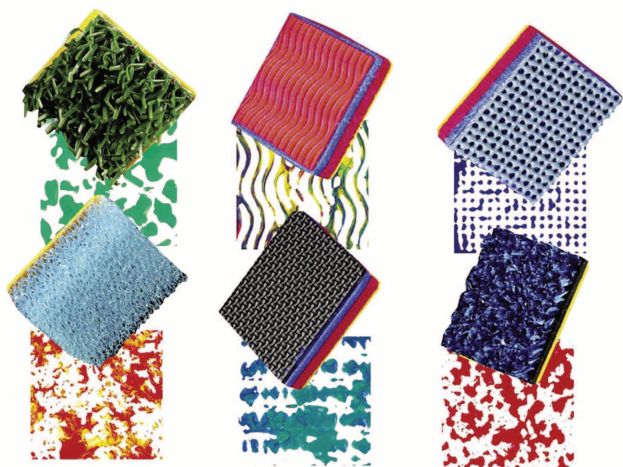

TIMBRI DELLE TRAME · SET 6 PEZZI

Impugnatura in plastica rigida e impronte realizzate con materiali di diverse superfici che producono differenti effetti. **Soggetto 6x6 cm.**

4617

€ 3,90