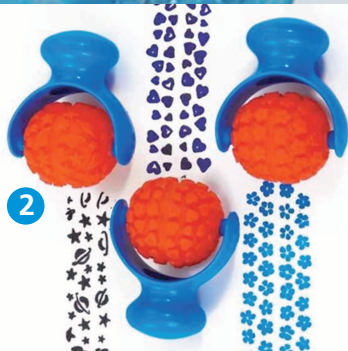

2 SERIE MOTIVI

4928 € 5,90