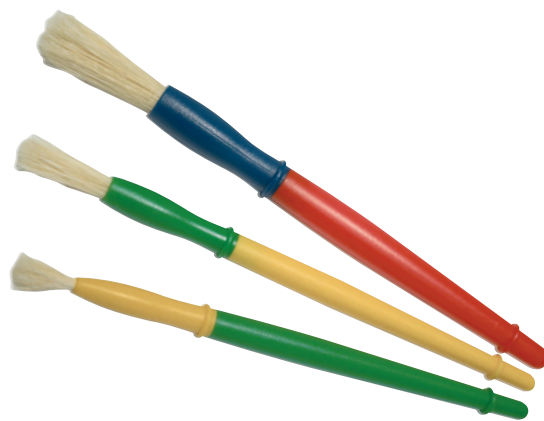

Pennelloni pluriuso

Impugnatura ergonomica che consente il massimo comfort. Le setole naturali consentono di prelevare le giuste quantità di colore per applicazioni fluide e scorrevoli. **Idonei anche per colla.**

3018	24 PZ. MEDIUM	€ 9,90
3017	20 PZ. LARGE	€ 9,90
3021	36 PZ. MISURE ASSORTITE L-M-S	€ 21,00

PRIMO PENNELLO FACILE

Pennelli con impugnatura ergonomica a sezione triangolare e punta in morbida setola.

8802	PICCOLO	Ø 10 MM	€ 1,30
8803	MEDIO	Ø 14 MM	€ 1,49
8806	GRANDE	Ø 18 MM	€ 1,90