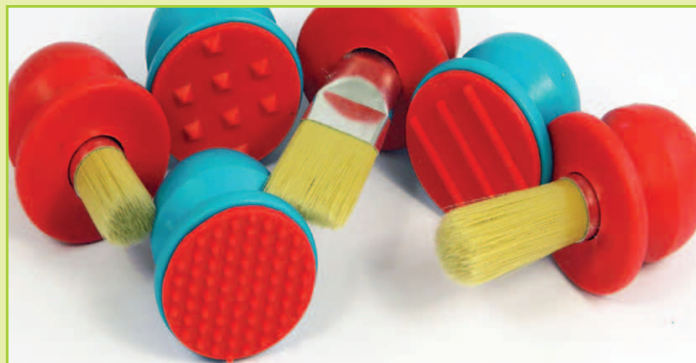

Ideali per lavori di stamping sia con paste da modellare che con tempere e inchiostri. Tutti in legno, sono provvisti di comoda impugnatura.

3568

€ 4,90

STAMPI IN ACCIAIO

Stampi e formine in acciaio con bordo antitaglio, arrotondato e ribattuto per consentirne l'utilizzo in tutta tranquillità da parte dei bambini. Ideone anche per alimenti.

1 6 SOGGETTI BASIC 3-6 CM
0169 € 5,49

2 6 SOGGETTI MIDI 4-8 CM
0234 € 9,00

3 3 SOGGETTI BIG 13-16 CM
0236 € 11,49

4 SET DAS 12 SOGGETTI
4790 € 5,49

TAGLIA INCIDI COLORA · SET 3 PZ.

Attrezzi cm 13 in **plastica lavabile soft-touch**, privi di parti taglienti, per lavorare le paste da modellare e decorare con tempere. **Impugnatura triangolare antiscivolo com doppia punta.**

17486

€ 8,49

PENNELLOTTI INCIDI E DIPINGI

Grandi impugnature semisferiche in plastica con impronte in gomma e punte in setola per creazioni d'effetto con tempere e inchiostri, paste per modellare ecc. **Set 3 pennelli + 3 stampi.**