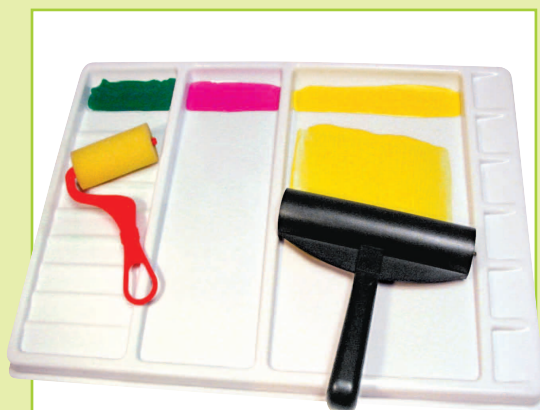

Rulli giganti

Rulli in spugna mm 175x50 con grande impugnatura in plastica che ne facilita l'impiego anche ad artisti alle prime armi. Completamente lavabili.

STRISCE E ONDE · SET 4 PZ.
17036 € 9,00

TEXTURES · SET 4 PZ.
17035 € 9,90