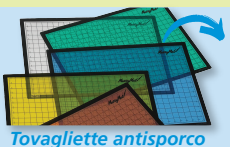

Tovaglette antisporco