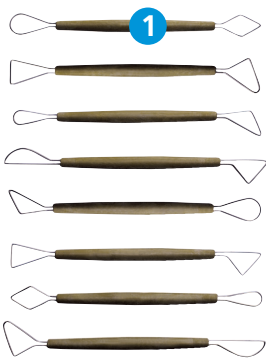

MIRETTE PER MODELLARE

- **1 4147 SET 8 MIRETTE € 14,99**
- **2 5057 DAS BARATTOLO 24 MIRETTE € 25,90**
- **3 19808 SET 6 MIRETTE € 9,90**