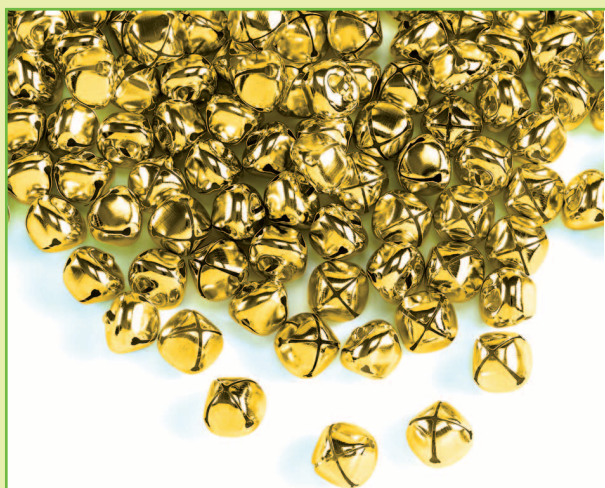

## SONAGLINI E CAMPANELLINE

Applicazioni in metallo lucido con occhiello per cucirle e applicarle a qualsiasi creazione ed impreziosire lavoretti per qualsiasi ricorrenza.