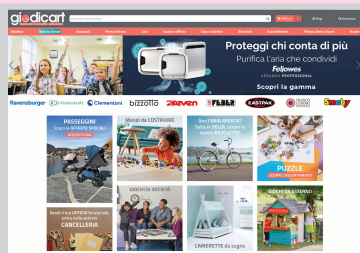

Registrati sul nostro sito

www.giodicart.it

per scoprire i prezzi che ti abbiamo riservato!