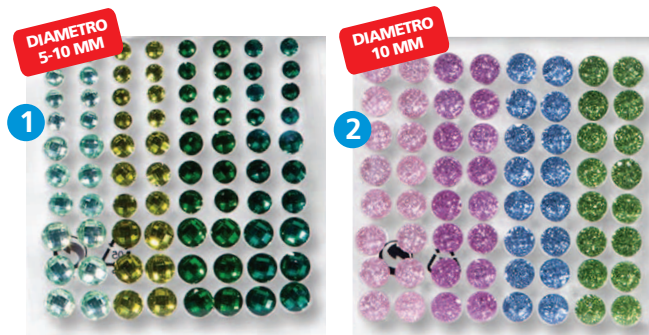

GEMME ADESIVE PICCOLE

Applicazioni **scintillanti** traslucide.

1 4064.12 SMERALDI - 80 PZ.	€ 2,90
2 4064.99 MULTICOLOR - 80 PZ.	€ 2,90

DECORTASFERIBILI

Stickers idonei su qualsiasi superficie con **leggero effetto in rilievo** che conferisce alle creazioni un verosimile effetto pittorico.

**LEGGERO RILIEVO
EFFETTO PITTORICO**