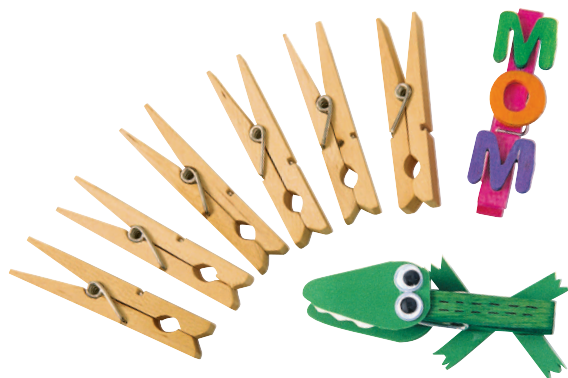

## MOLLETTE IN LEGNO

Soggetti in legno ben levigato per realizzare composizioni di qualsiasi genere. Ideali per realizzare clips, porta memo e fermafogli in abbinamento a spumelle, cartoncini, ciniglia, pompons ecc.

### MEZZE MOLLETTE

Confezione 100 pezzi.

**LUNGHEZZA 72 MM**

**1070 € 1,84**

**LUNGHEZZA 45 MM**

**0656 € 1,79**

### MOLLETTE CON MOLLA · SET 48 PZ.

Mollette intere complete di molla in metallo. Lunghezza 76 mm.

**15261 € 3,90**

### MINI MOLLETTE COLORATE · SET 50 PZ.

Mollettine in legno colorato con molla in metallo. Lunghezza 25 mm.

**2674**