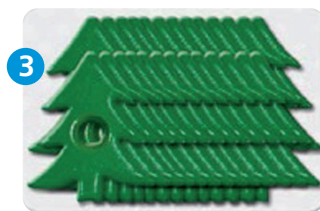

**10 FLACONCINI IN 10 COLORI + FLACONCINO COLLA 90 GR.**

2199 € 6,90

**OCCHIELLI DECORATIVI**

Alluminio colorato ø 2-4 mm

**CONFEZIONE 26 PZ.**

1 15043.01 CUORE € 2,90

2 15043.02 STELLE € 2,90

3 15043.03 ABETI € 2,90