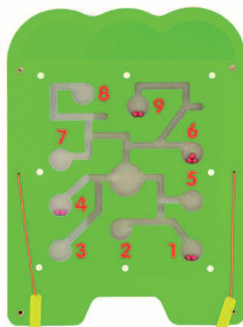

PANNELLI ATTIVITÀ AMICI ANIMALI

Pannelli murali decorati, provvisti di giochi con attività per esercitare la manipolazione: **ingranaggi colorati girevoli**, **percorsi rotanti**, **specchi**, **dadi da avvitare**, **abaco**, **percorsi magnetici** e **giochi di incastri** con forme geometriche.

cm 187x61

PANNELLO COCCODRILLO

Pannello diviso in 5 sezioni con diverse attività: xilofono, percorso rotante, specchio, ingranaggi girevoli, percorso magnetico, piste pregrafismo e labirinti tridimensionali. Dimensioni: **cm 187x61**.

Obiettivi didattici: esercitare la manipolazione, stimolare le capacità dei bambini.

Gioco collettivo: può coinvolgere diversi bambini.

16611 € 139,00

cm 98x37

ORSETTO

Dimensione **cm 98x37**

16610 € 49,90

cm 98x37

IPPOPOTAMO

Dimensione **cm 98x37**

16609 € 41,90

cm 180x66

AEROPLANO MURALE MULTIATTIVITÀ

Gioco da parete con 5 moduli e diverse attività che stimola la manipolazione, il coordinamento occhio-mano, l'osservazione: pista-labirinto di palline, ingranaggi rotanti con effetti sonori, percorso-labirinto con forme colorate, un gioco magnetico. Dimensioni: **cm 180x66**

18648 € 158,00