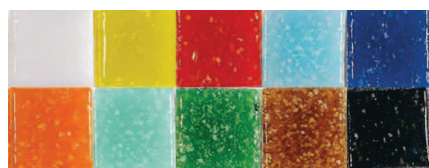

## TESSERE MARMORIZZATE

Tessere cm 1x1 in acrilico colorato lucido marmorizzato da applicare su qualsiasi materiale per realizzare mosaici e decori su vasi, cornici, scatole ecc.

**BUSTA 200 GR. (300 PZ. CA.) € 4,49**