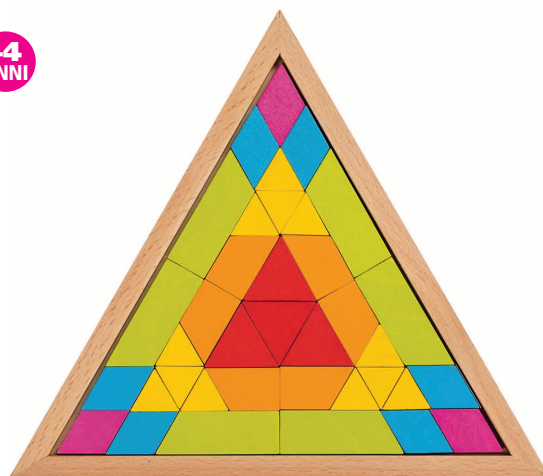

INCASTRI ARCOBALENO DEI CERCHI

Tavola cm 24,5x24,5 e 10 tessere in diverse dimensioni.

22221

€ 19,49

+4
ANNI

MANDALA TRIANGOLO

Creare mandala con tasselli romboidali, triangolari e trapezoidali sviluppando l'immaginazione e la creatività. Tavola cm 22x22 + 37 forme in 6 colori

19872

€ 9,90