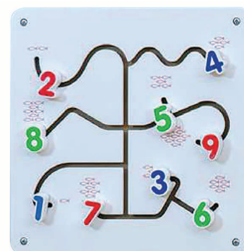

PANNELLI MURALI MULTIATTIVITÀ

Pannelli **cm 35x33** con diversi dispositivi per l'esercizio della motricità fine, della manipolazione, della musica, della sensorialità: Pista dei numeri, incastri delle sagome, spirali ottiche, puzzle a cubi, ingranaggi e labirinto 3D, xilofono e raganella, specchietto. Basi in legno.

SET 6 PANNELLI

18961

€ 139,90