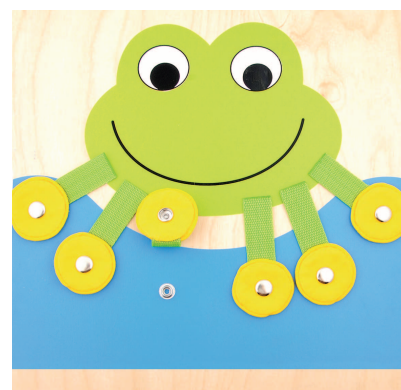

BOTTONI RANA

7556 € 39,90