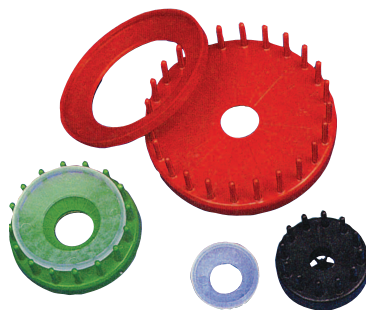

### TELAJETTO CIRCOLARE

Utensile in plastica per intrecciare rafia e filati in genere e realizzare fiori, ghirlande ecc.

SET 3 TELAI DI DIAMETRO DIFFERENTE

0577 € 9,99