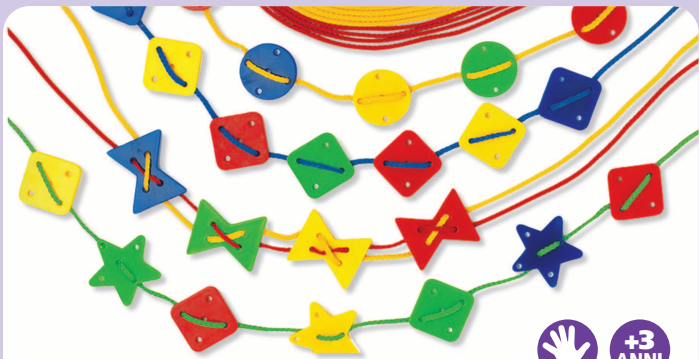

TANTE FORME DA INFILARE • 144 PZ.

Forme traforate in plastica assortite in 6 sagome e 4 colori. Lacci non inclusi.

3466

€ 12,00