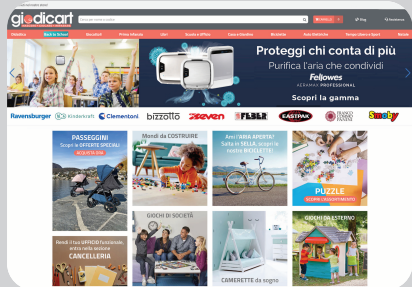

Registrati sul nostro sito
www.gjodicart.it
e approfitta di un mondo di prezzi speciali!