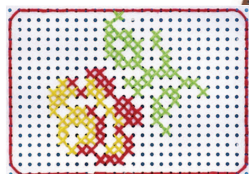

CARTONCINI DA RICAMARE

Cartoncini colorati **semirigidi da 300 gr/mq traforati con fori ø 1,5 mm** grazie ai quali possono essere "cuciti" tra loro per realizzare creazioni 3D o da decorare come un ricamo a punto croce.