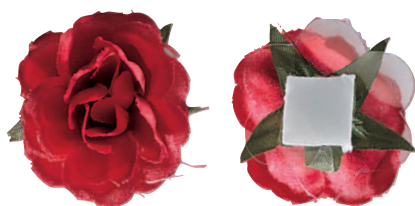

ROSELLINE ADESIVE - 24 PZ.

Fiori in tessuto plastico con retro adesivo. Ideali per ornare candele, biglietti, soggetti in legno, cartapesta ecc.

4484

€ 9,90