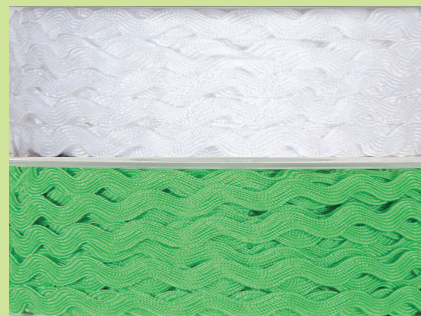

NASTRO ONDULATO

NASTRO MM 5 X 50 MT. € 14,90

4730.01 Bianco 4730.12 Verde

NASTRO PIZZO DORATO MM 25 X 15 MT.

15141 € 12,00

FIBRA INTRECCIATA VERDE CM 5 X 9 MT.

15140.12 € 9,90

NASTRO CUORI MM 25 X 45 MT.

15145 € 7,49