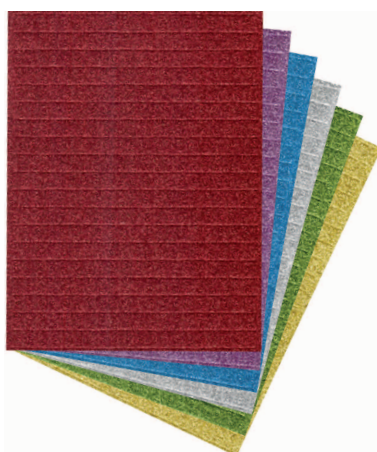

TINTE GLITTERATE

1596 PZ. IN 6 COLORI

19750.02

€ 4,49