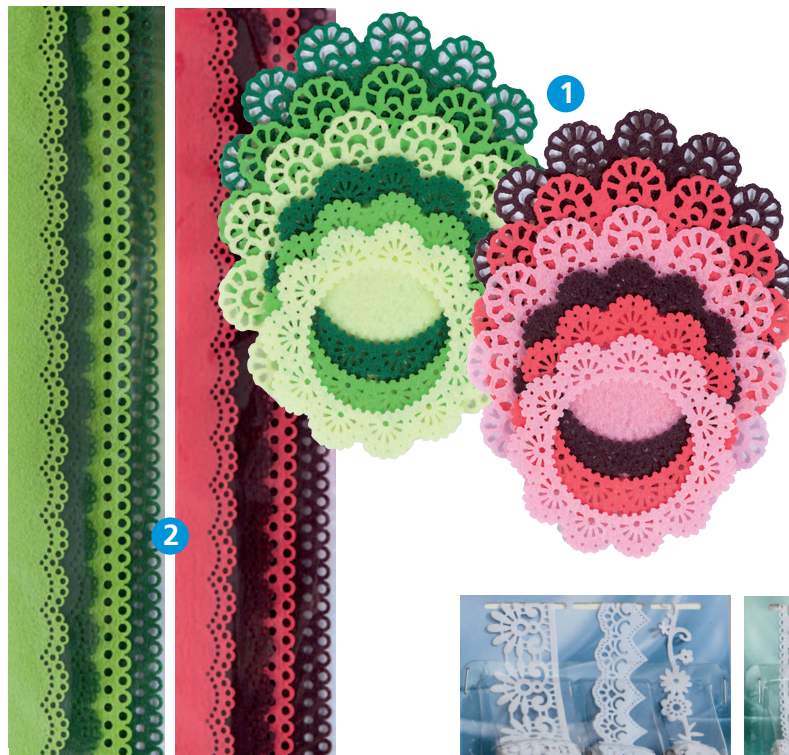

PIZZI E CENTRINI IN FELTRO

Feltro da 150 gr con trama tipo pizzo.

1 CENTRINI IN FELTRO ø 7-10 cm

CONFEZIONE 6 CENTRINI

€ 2,90

15048.06 Rosa 15048.12 Verde

2 PIZZO DI FELTRO 30 cm

CONFEZIONE 4 PIZZI

€ 2,90

15047.07 Rosso 15047.12 Verde

3 PIZZO DI FELTRO ADESIVO 3x30 cm

CONFEZIONE 3 PIZZI

€ 3,69

3480.01 FESTIVITÀ

3480.02 NATALE

3480.03 FLOREALE