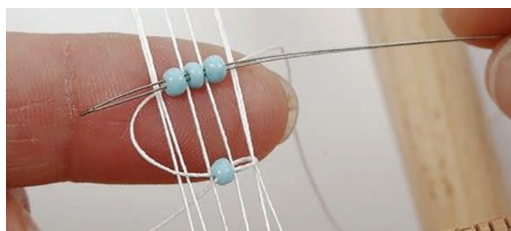

### TELAIO PER PERLINE

Telaio in legno per l'infilaggio di perline. Larghezza telaio 9,5 cm. Si raccomanda l'uso di filo di nylon. Misura minima della perla ø 3-4 mm. Dimensioni cm 11,5x26

50151 € 9,90