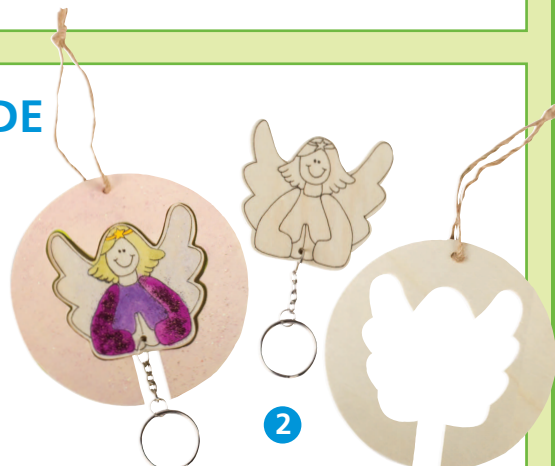

2 PORTACHIAVI ANGELO

Diametro 10 cm. Spessore 5 mm.
Catenella con anello in metallo.

17067

€ 0,99