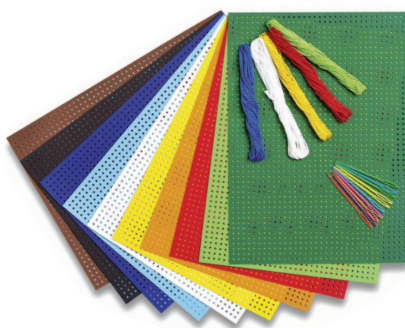

40 fogli in colori assortiti - Formato cm 17,5x2

0180 € 10,25

Stringhe per infilaggi e allacciature

Stringhe colorate con estremità rivestite rinforzate. Colori assortiti.

2861 48 pz. da 90 cm € 12,90

15602 10 pz. da 77 cm € 4,99