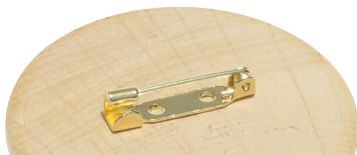

### BOTTONI A STELLA IN LEGNO

Bottoni Ø 30 mm in legno naturale a 2 fori per decorare ed impreziosire qualsiasi tipo di oggetto.

CONFEZIONE 60 BOTTONI

19782

### PERLE LEGNO NATURALE · SET 60 PZ.

Si possono decorare per realizzare teste di burattini, collane e braccialetti, impreziosire lavoretti. Diametro 25 mm (foro Ø 6 mm).

18112 € 7,49

ESEMPIO DI DECORAZIONE CON DECOUPAGE PERLE E BOTTONI

### BASI PER SPILLE · SET 25 PZ.

Bottoni bombati Ø 5 cm in legno levigato. Ideali per spille, decori, contrassegni.

4994 € 5,99