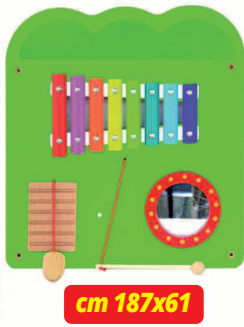

PANNELLI ATTIVITÀ AMICI ANIMALI

Pannelli murali decorati, provvisti di giochi con attività per esercitare la manipolazione: **ingranaggi colorati girevoli**, **percorsi rotanti**, **specchi**, **dadi da avvitare**, **abaco**, **percorsi magnetici** e **giochi di incastri** con forme geometriche.

cm 187x61