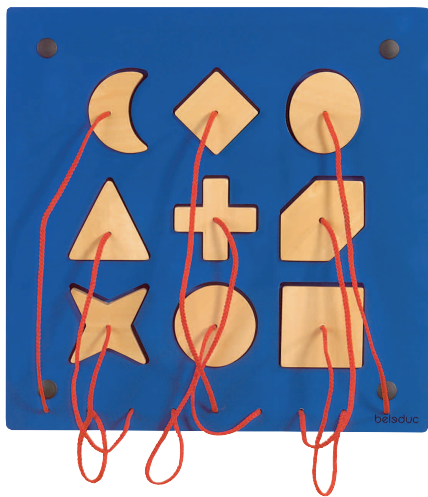

## TAVOLE-LABIRINTO

Tavole cm 40x40 in legno e mdf che possono essere applicate a pareti e supporti verticali o utilizzate su tavoli e piani orizzontali.