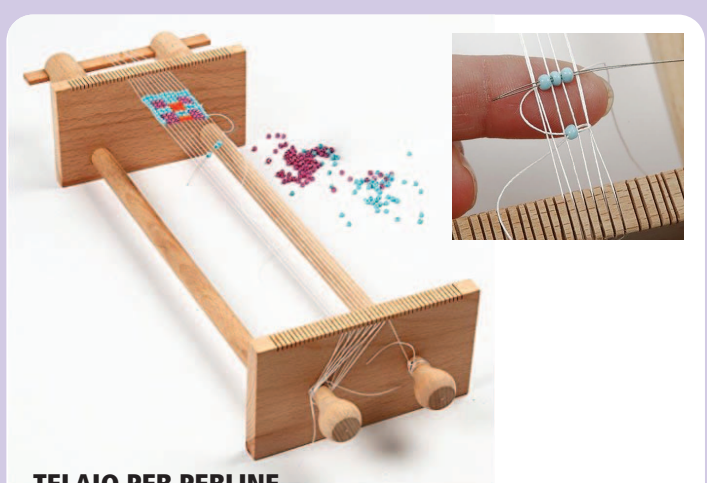

TELAIO PER PERLINE

Telaio in legno per l'infilaggio di perline. Larghezza telaio 9,5 cm. Si raccomanda l'uso di filo di nylon. Misura minima della perla ø 3-4 mm. **Dimensioni cm 11,5x26**

50151 € 9,90