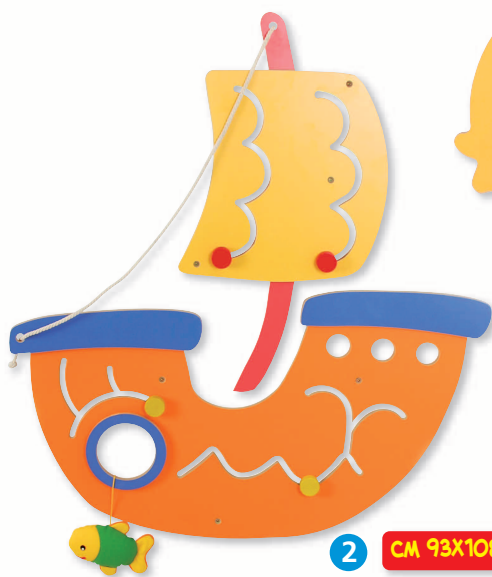

MOTRICITÀ FINE - PERCORSI

PANNELLI PRIMI PERCORSI

Pannelli in mdf nobilitato colorato da fissare alla parete. Oltre ad essere un sussidio per l'esecuzione di attività che stimolano la motricità fine e il coordinamento occhio-mano, possono fungere anche da elementi decorativi degli ambienti scolastici.

2 CM 93X108