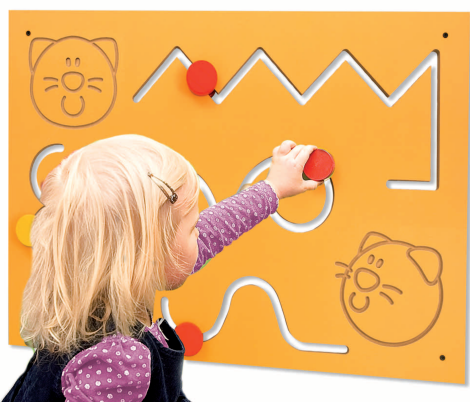

### LABIRINTO DELLA GIUNGLA

Puoi inclinare la tavola o usare la bacchetta per guidare le sfere magnetiche attraverso il labirinto di percorsi, gli angoli e le porte girevoli!

Dimensioni cm 37x24,5

21763

€ 24,90