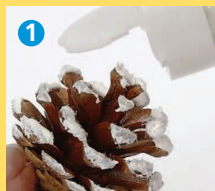

LAVORETTO NATALIZIO: LE PIGNE INNEVATE

Occorrente:

Pigne secche naturali (cod. 19783)

Vasetto in terracotta (cod. 3941)

Polvere di neve (cod. 4873)

Colla vinilica (cod. 19179)

Muschio (cod. 1849)

1. 1 Applicare la colla vinilica sulle pigne e aggiungete la polvere di neve.
2. 2 Assicuratevi che la colla si sia solidificata e inserite la pigna all'interno del vasetto.
3. 3 Applicare una piccola quantità di muschio per dare un tocco natalizio.