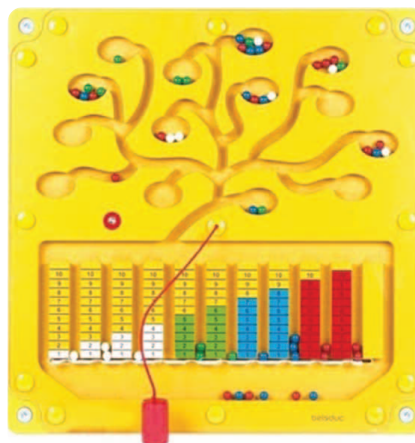

GIOCO ALBERO DEI NUMERI

55 biglie da guidare con le 2 penne magnetiche per ordinarle secondo colore e quantità.

1698.04 € 74,90