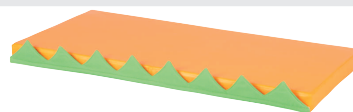

+12  
MESI

15606 Bosco 1 - Cm 130x118 € 349,00

15607 Bosco 2 - Cm 132x120 € 349,00

**Villaggio - SET 2 PANNELLI**

Dimensioni cm 135x119 - cm 102x154

4709 € 649,00

**Materassini cm 50x133 - Set 2 pz.**

Similpelle lavabile con decoro erbetta. Spessore 5 cm.