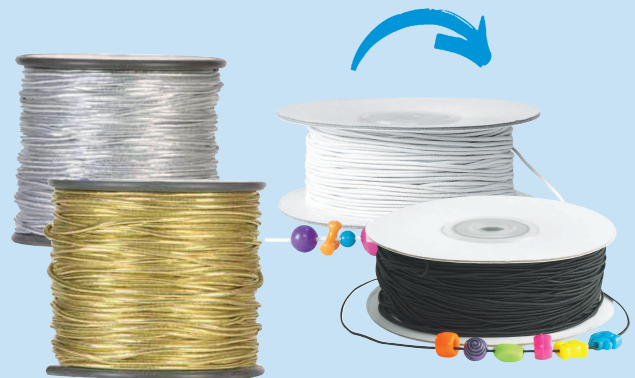

Cerchi fili per realizzare decorazioni ?