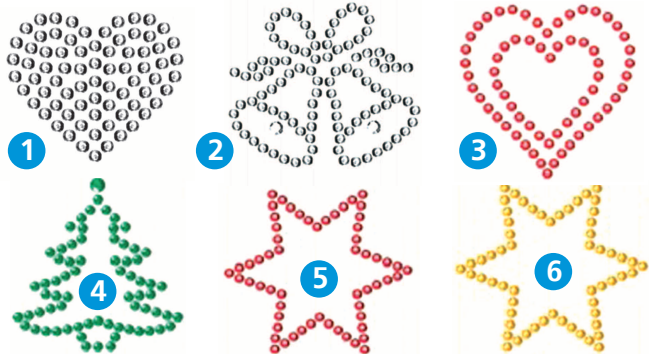

## STRASS DECORATIVI ADESIVI

Graziose perline **metallizzate adesive** per decorare e impreziosire qualsiasi creazione. Misure: **Albero h 4 cm - Stella ø 4 cm.**

<b>1 CUORI SILVER</b> 15022.10	<b>3 CUORI ROSSI</b> 15022.12	<b>5 STELLE ROSSE</b> 15022.14
<b>2 CAMPANE</b> 15022.11	<b>4 ABETI</b> 15022.13	<b>6 STELLE ORO</b> 15022.15