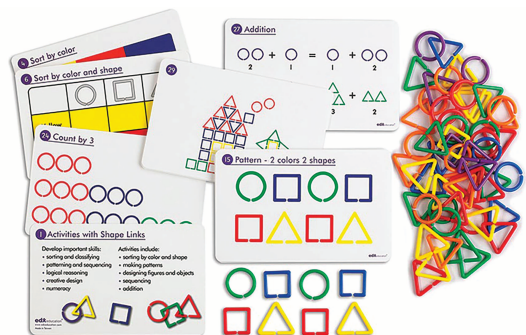

### CATENELLE GEOMETRICHE

Svilupa abilità di classificazione, sequenziamento e ritmo, design creativo. Set 360 anelli cm 3x3 in 3 forme e 6 colori + 20 schede attività bifacciali

18691

€ 12,49

+3 ANNI

Selezione di perle e perline in legno e plastica, per realizzare monili, braccialetti e collane esercitando così sia la **creatività** e la **fantasia**, che la **motricità fine**, la **destrezza manuale** e la **discriminazione di colori e forme**.