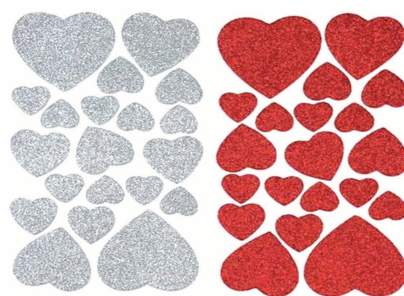

## STELLE E CUORI IN SPUMELLA ADESIVA

Materiale spessorato gommoso tipo moosgummi in misure assortite con finitura glitter scintillante per impreziosire le creazioni. Diametro da 15 a 40 mm.

40 STELLE ORO-ARGENTO

1789.90

€ 2,99

40 STELLE ORO-BIANCO-ROSSO-BLU

1789.85

€ 2,99

40 CUORI ORO-BIANCO

1789.80

€ 2,99