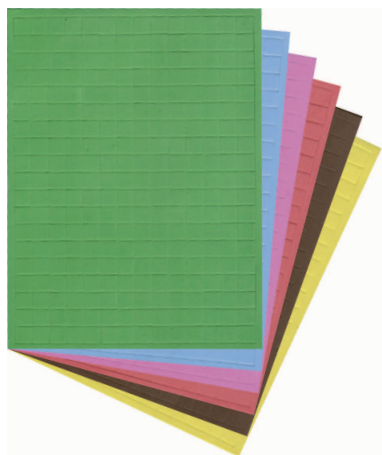

TESSERE MOSAICO SPUMELLA CM 1X1

TINTE STANDARD

1596 PZ. IN 6 COLORI

19750.01

€ 3,49